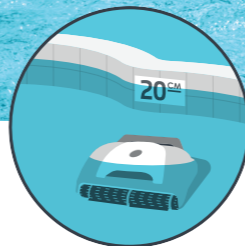

maytronics | Robot pulitori per piscine pubbliche

W 20

Exceptional Experience