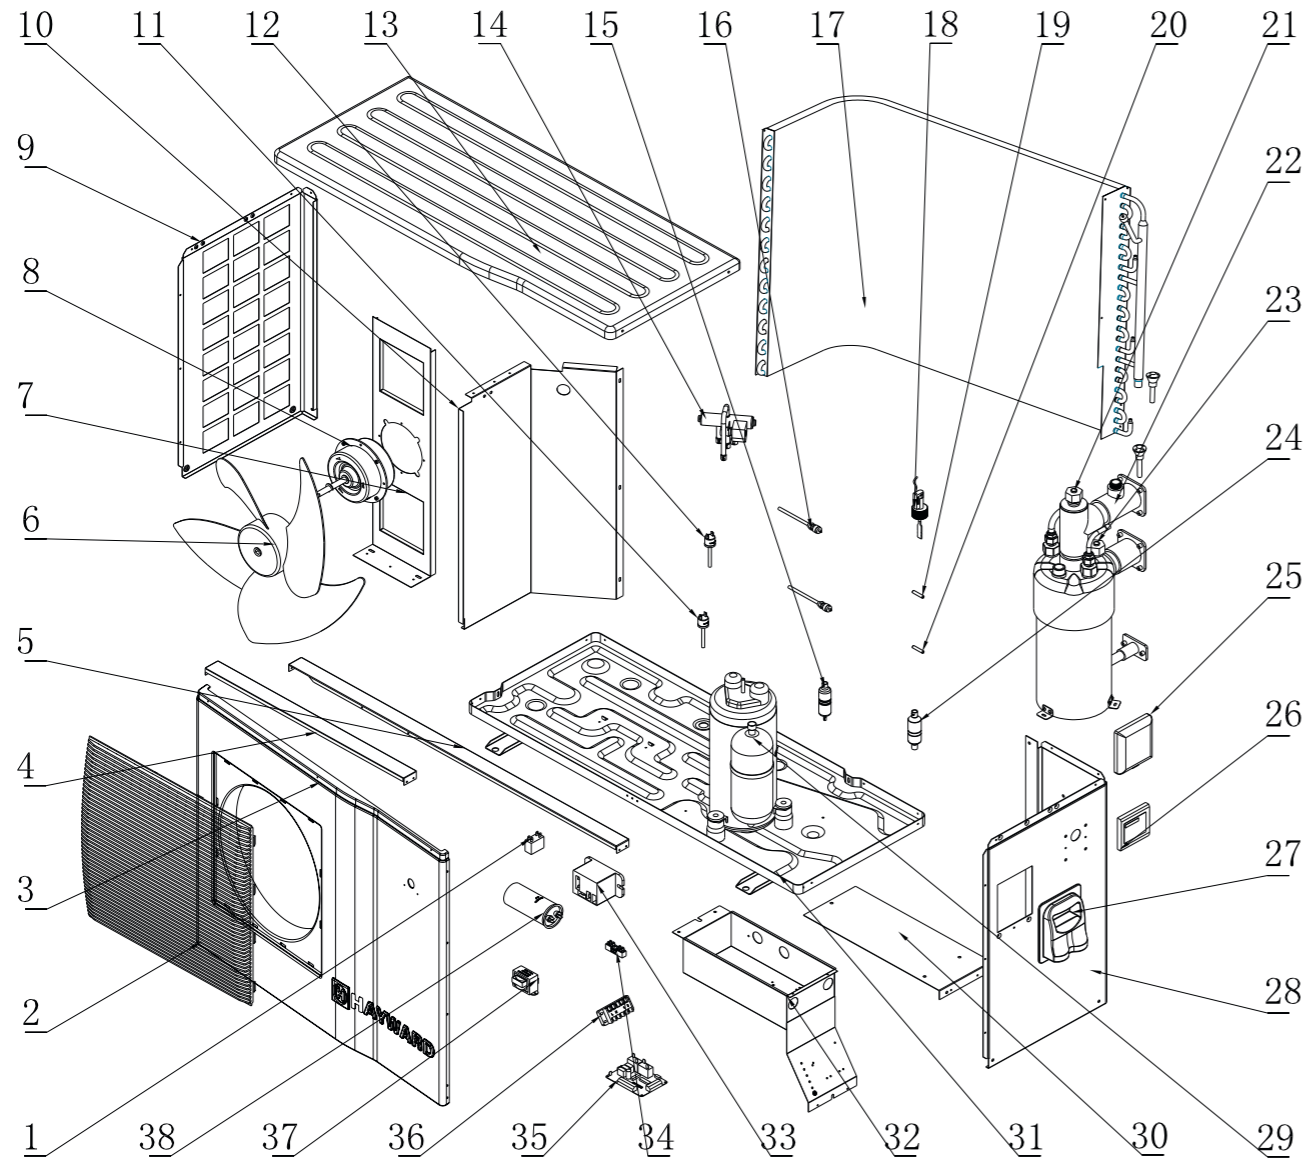

Pompes à chaleur
Heat Pump

Easy Temp ECP08

Easy Temp ECP08