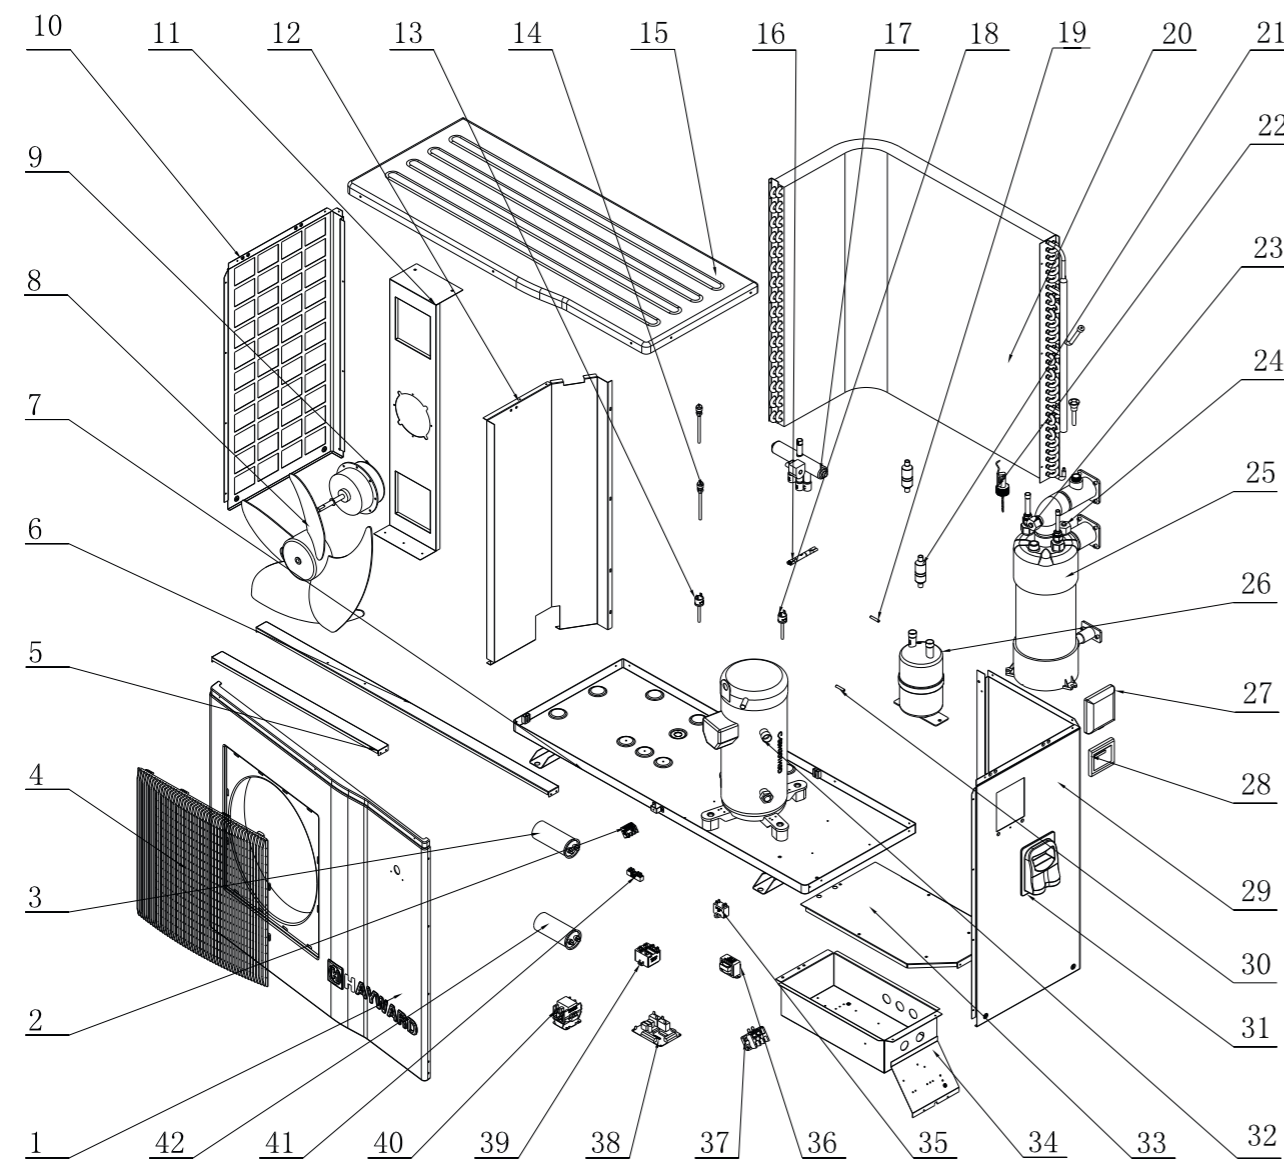

Pompes à chaleur

Heat Pump

Easy Temp ECP15

Easy Temp ECP15

N°	Description⁽¹⁾	Ref
1	Panneau avant • Front panel • Vorderplatte • Panel delantero • Pannello anteriore • Painel frontal • Voorpaneel • Передняя панель	HWX32009210196
2	Bornier 3 connexions • Terminal block 3 connections • Klemmleiste mit 3 Anschlüssen • Borna de 3 conexiones • Borna de 3 conexiones • Terminal de 3 ligações • Aansluitblok met 3 aansluitingen • Клеммная колодка на 3 контактов	HWX20003933
3	Condensateur compresseur (98µF) • Compressor capacitor (98µF) • Kondensator des Kompressors (98µF) • Condensador compresor (98µF) • Condensador compresor (98µF) • Condensador compresor (98µF) • Condensator compresor (98µF) • Конденсатор компрессора (98 мкФ)	HWX20003524
4	Grille de protection ventilateur • Fan protection grille • Schutzgitter des Gebläses • Rejilla de protección del ventilador • Rejilla de protección del ventilador • Grelha de protecção do ventilador • Beschermrooster ventilator • Защитная сетка вентилятора	HWX35122213

Easy Temp ECP15